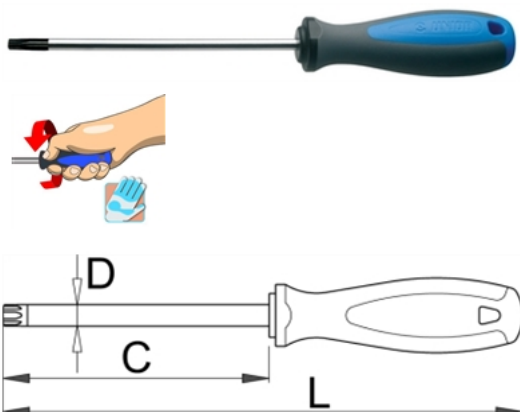

Отвертка TBI с TX профил - 621TBI

Описание

- острие: хром-ванадий-молибденова стомана, ковани, изцяло закалени
- острие: хромирано, връх: индуктивно закален и фосфатиран
- дръжка: ергономична
- трикомпонентна
- отвор за закачване

Технически параметри

Barcode	Star	C	L	D	Weight	Box	Box	Box
611722	TX 6	60	145	3	34	4B	10	-
611723	TX 7	60	145	3	34	4B	10	-
611724	TX 8	60	145	3	34	4B	10	-
611725	TX 9	60	145	3	34	4B	10	-
611726	TX 10	80	165	3	35	4B	10	-
611727	TX 15	80	165	3	37	4B	10	-
611728	TX 20	100	185	4	43	4B	10	-
611729	TX 25	100	200	4.5	63	4B	10	-
611730	TX 27	115	215	5.5	76	4B	10	-
611731	TX 30	115	225	6	98	4B	10	-
611732	TX 40	130	250	7	130	4B	10	-
611733	TX 45	130	250	8	148	4B	10	-